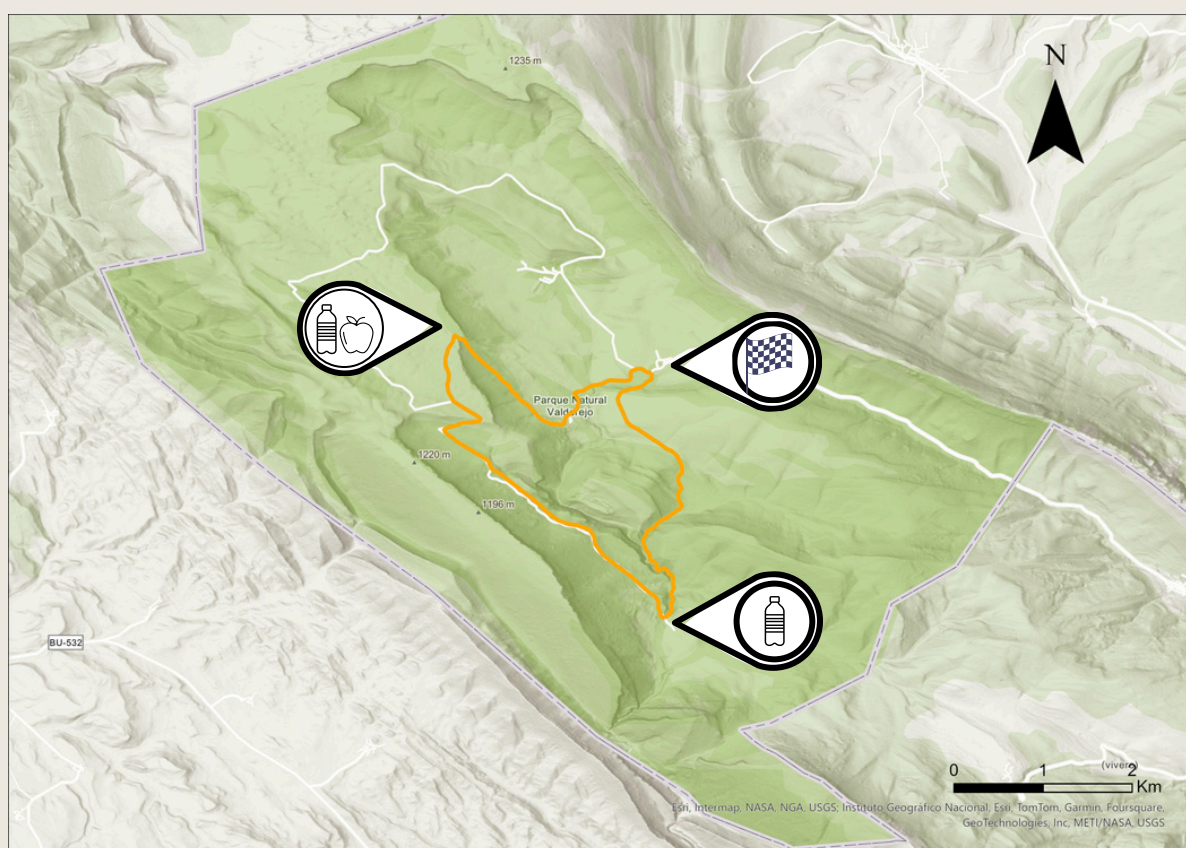

XXI. Marcha a pie por el Parque Natural de Valderejo

DOMINGO 27 DE OCTUBRE

RECORRIDO FAMILIAR

Este recorrido está pensado para familias con txikis o participantes que quieran una marcha más relajada. Consta de 10,4 km de distancia y un desnivel positivo de 503 metros.

Dará comienzo en el Parketxe, en la localidad de Lalastra, a las 10:30 horas y contará con un avituallamiento sólido en el km 2,6 y con un avituallamiento líquido en el km 7. Además, se ofrecerá realizar un Juego de Búsqueda durante la marcha (edad: hasta los 14 años).

INSTRUCCIONES PARA EL DÍA DE LA MARCHA

Inicio de la marcha

La marcha familiar dará comienzo a las 10:30 en el punto de salida indicado y de manera conjunta. El pistoletazo de salida lo indicará la organización de la marcha.

Final de la marcha

El final de la marcha es en el mismo punto de salida. Tendrás que pasar por la Casa del Parque, ¡te espera un bonito obsequio! y si tienes suerte, también un premio que se sorteará con los números de dorsal.